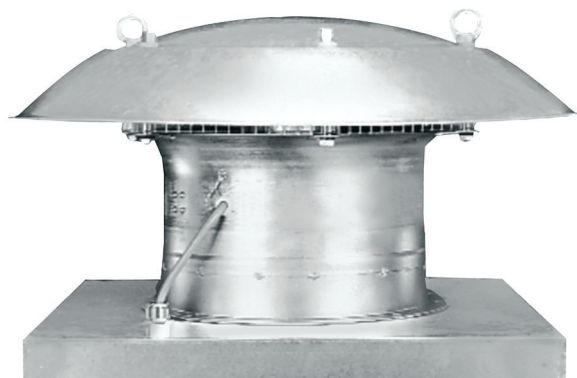

# EZD 50/6 B

## Krátká informace

Axiální střešní ventilátor, horizontální výfuk, DN500, jednofázový

Typové číslo

0087.0211

## Technické údaje

Průtok	3.900 m <sup>3</sup> /h
Počet otáček	950 1/min
Lze regulovat	✓
Možnost reverzace	✓
Druh napětí	Jednofázový proud
Napájecí napětí	230 V
Kmitočet sítě	50 Hz
Jmenovitý výkon	220 W
I <sub>Jmen</sub>	1,1 A
I <sub>Max</sub>	1,2 A
Druh krytí (IP)	55
Tepelná třída	B
Umístění	Střecha
Montážní poloha	svisle
Materiál	Ocelový plech, pozinkovaný
Hmotnost	39,7 kg
Jmenovitá světlost	500 mm
Teplota média při jmenovitém proudu	60 °C
Teplota média při I <sub>Max</sub>	60 °C
Sortiment	C
EAN	4012799872115
Celkem L <sub>WA5</sub> , S5 (akustický výkon v dB pro volné)	79 dB(A)