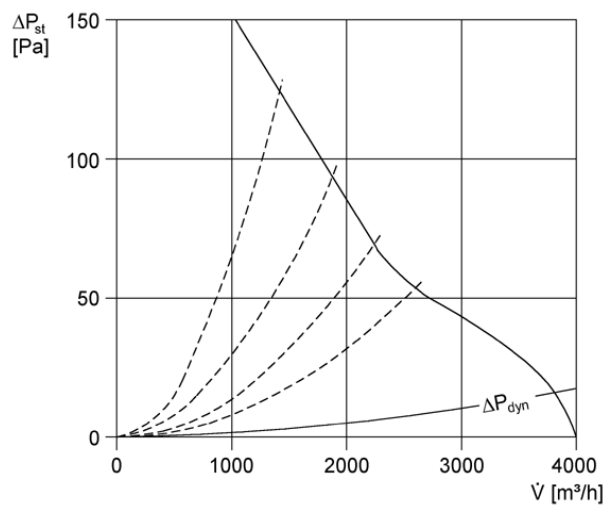

EZD 50/6 B

Charakteristika