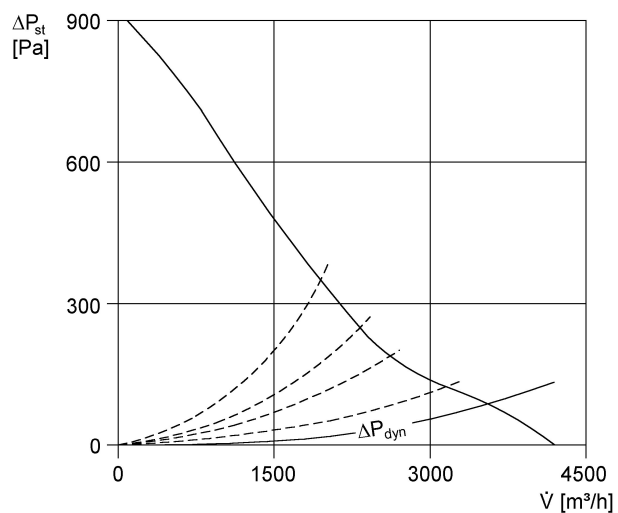

DZD 35/2 B E Ex e

Charakteristika