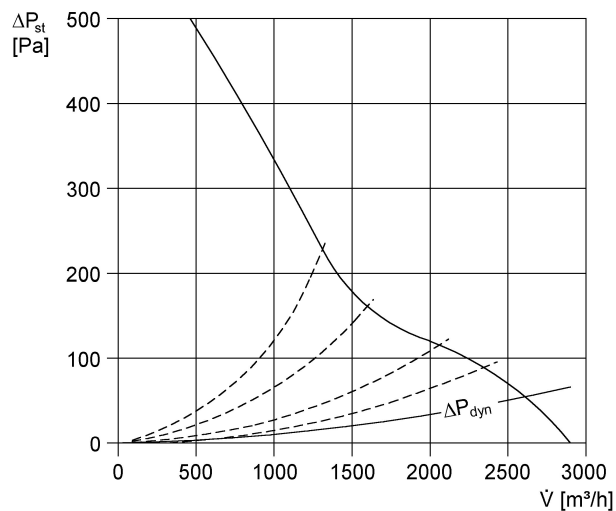

DZD 30/2 B E Ex e

Charakteristika