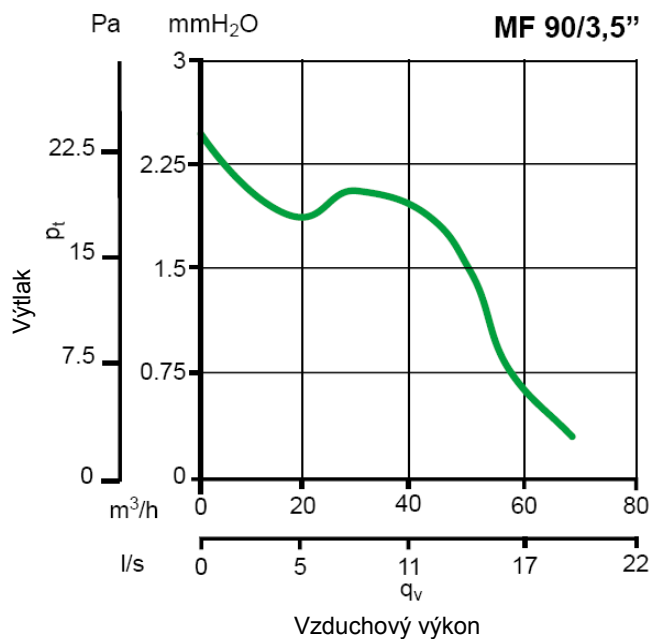

Tlakovo - výkonové křivky

Volitelné příslušenství

- C1,5 regulátor otáček
- SCNRB regulátor otáček - zapuštěná montáž
- Sada SCB - sada pro zapuštěnou montáž
- GFI pevná mřížka
- GGR gravitační mřížka
- SF stropní sada