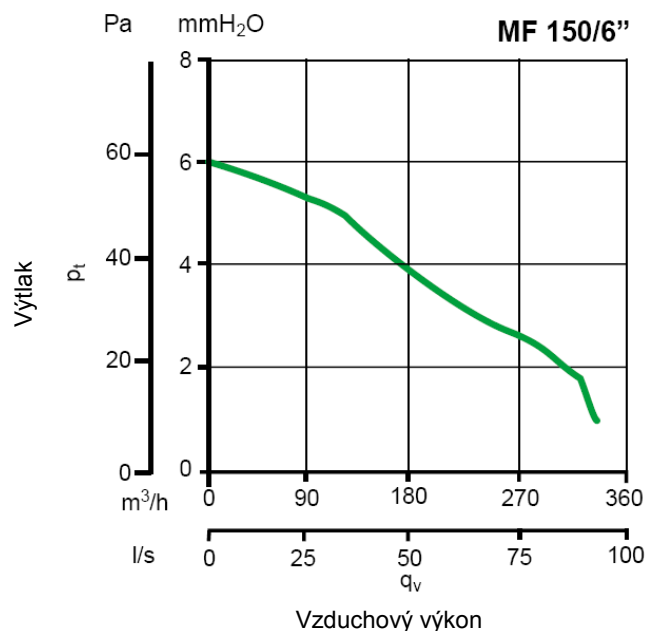

Tlakovo - výkonové křivky

Volitelné příslušenství

- C1,5 regulátor otáček
- SCNRB regulátor otáček - zapuštěná montáž
- Sada SCB - sada pro zapuštěnou montáž
- GFI pevná mřížka
- GGR gravitační mřížka
- SF stropní sada