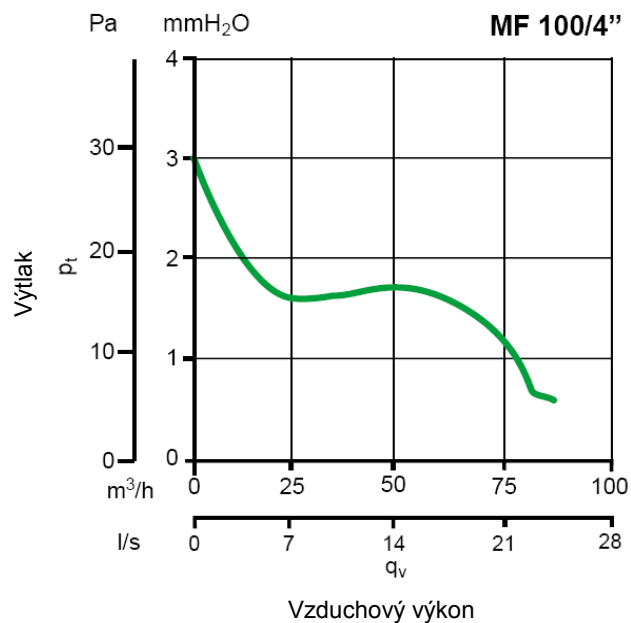

Tlakovo - výkonové křivky

Volitelné příslušenství

- C1,5 regulátor otáček
- SCNRB regulátor otáček - zapuštěná montáž
- Sada SCB - sada pro zapuštěnou montáž
- GFI pevná mřížka
- GGR gravitační mřížka
- SF stropní sada