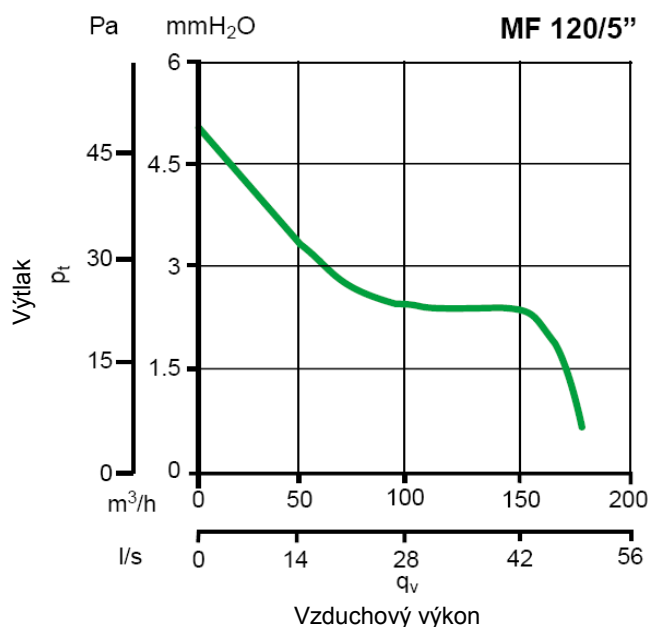

Tlakovo - výkonové křivky

Volitelné příslušenství

- C1,5 regulátor otáček
- SCNRB regulátor otáček - zapuštěná montáž
- Sada SCB - sada pro zapuštěnou montáž
- GFI pevná mřížka
- GGR gravitační mřížka
- SF stropní sada